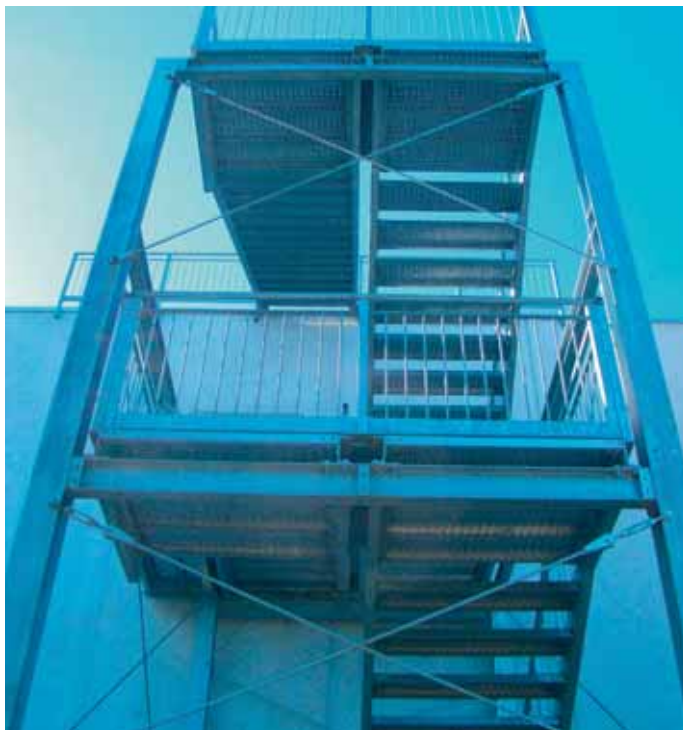

SCALE DI SICUREZZA

STAIRS

Qualità Soprattutto

STAIRS

QUANDO QUEL CHE CONTA È LA SICUREZZA.

SCALE DI SICUREZZA E PER SOPPASCATURE

Scale di vario genere progettate e costruite per garantire praticità e sicurezza nel rispetto di esigenze e architetture personalizzabili o preesistenti.

Progetti mirati e soluzioni personalizzate sono frutto delle molteplici combinazioni di nodi e moduli standard studiati e testati per garantire alle strutture la massima efficienza sia statica che logistica.

CARATTERISTICHE:

- modulare
- componibile
- finitura verniciato blu ral 5010 o altra tinta ral
- zincato a caldo
- antisismico
- soluzioni personalizzate
- consegna in tempi rapidi

ACCESSORI:

- gradino in legno massello
- alzate chiuse
- parapetto in vetro o personalizzabile